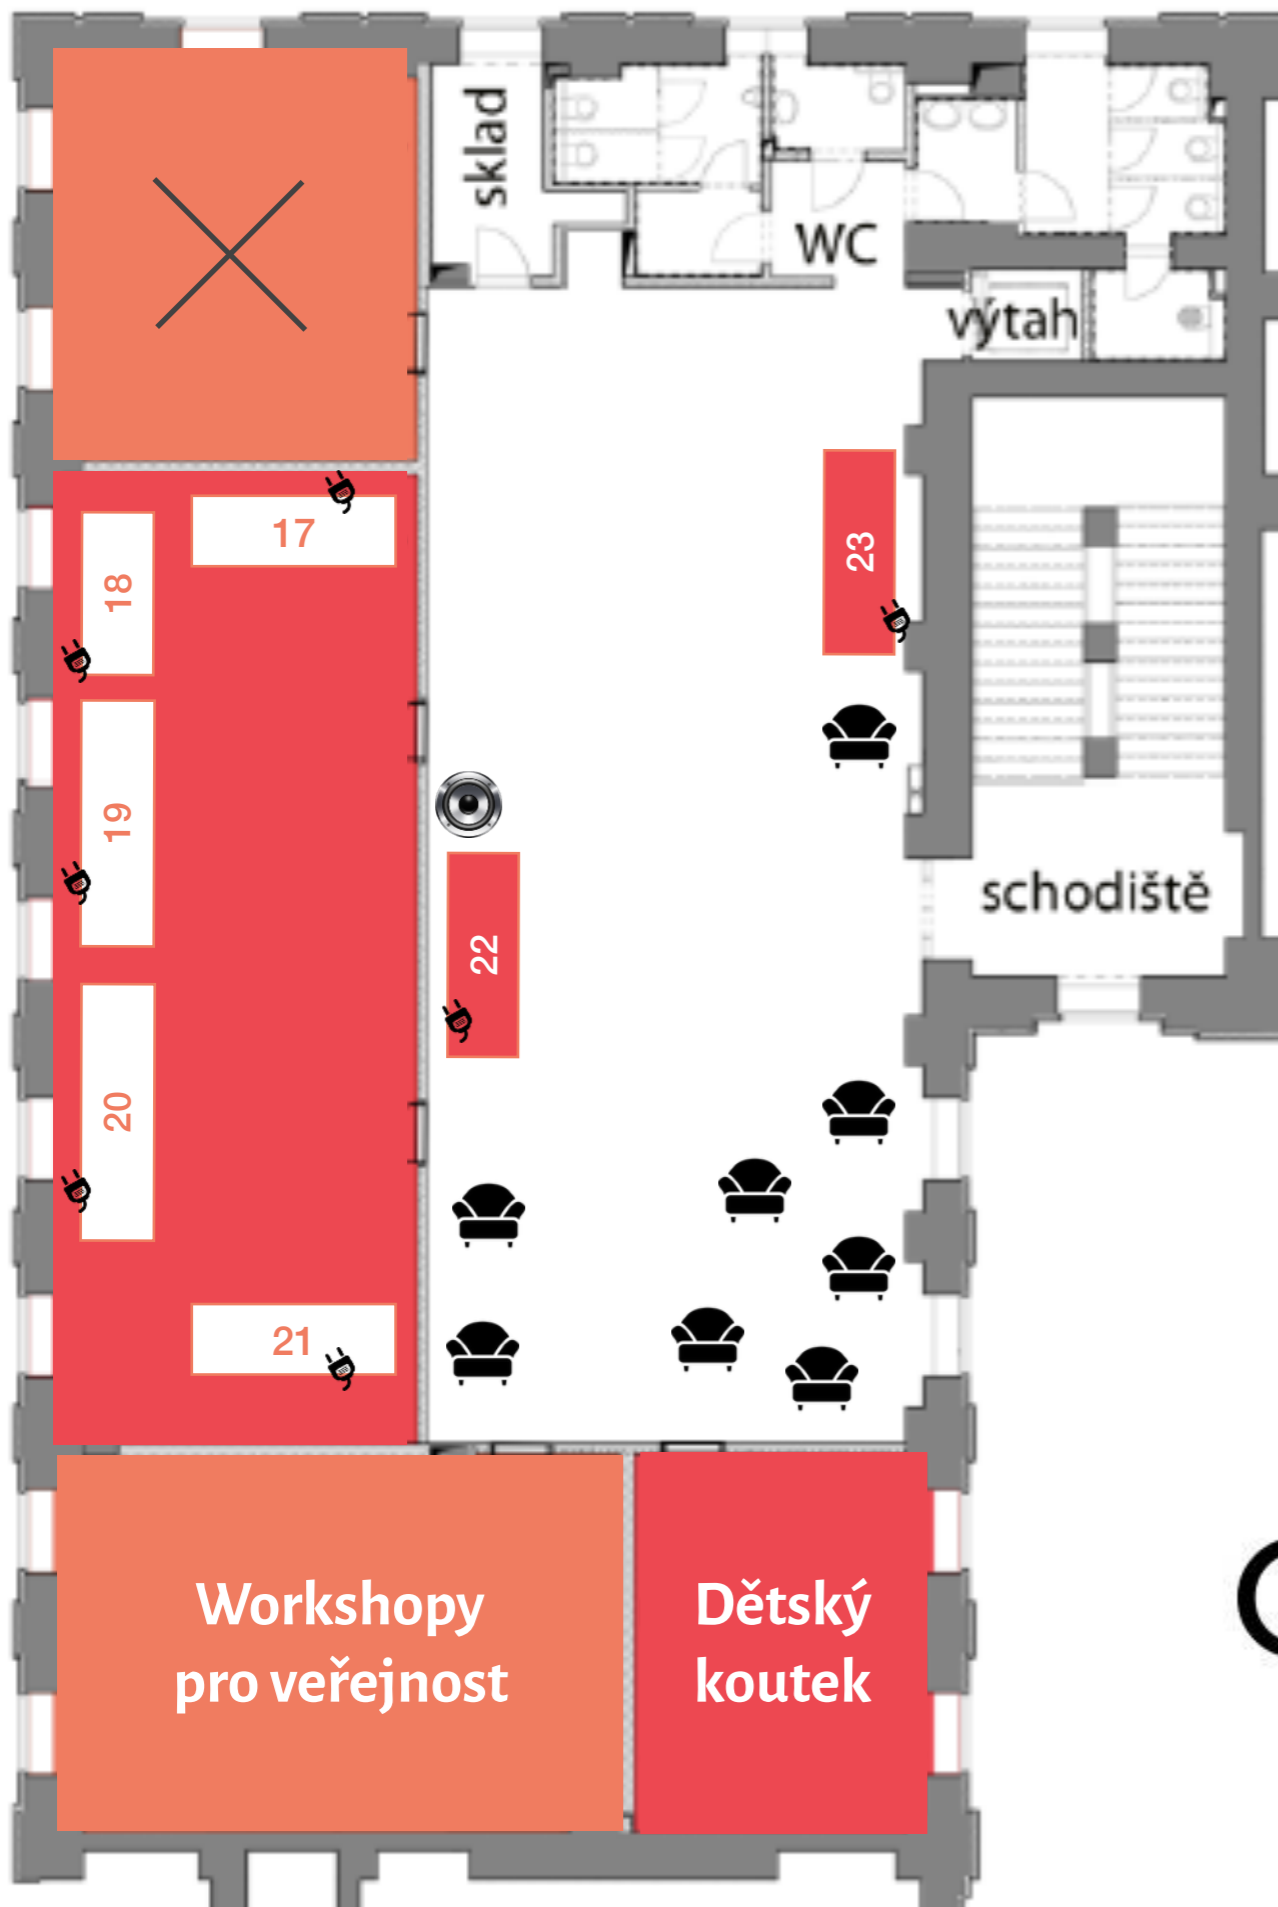

- 1 Infomapy **i**
- 2 Šatna
- 3 WC

Vysvětlivky

- | | | |
|--|--|---|
|  ozvučení |  dobíjecí místo |  elektřina |
|  elektřina 230V |  informace |  posezení |

Modré patro 1. podlaží

Stánky

- 7 Organic SUSHI
- 8 HMYZ Bitls
- 9 FRANCOUZSKÁ KUCHYNĚ Tři čepice
- 10 Om INDICKO-nepálská KUCHYNĚ
- 11 SÝRY Moravia Lacto (i z grilu)
- 12 VEGAN Bistro na tři tečky
- 13 BYLINKY Herbiana
- 14 Bařkovy SIRUPY

- 15 MARMELÁDY Eva Zikmundová
- 16 REGIONÁLNÍ PRODUKTY Luka, a.s.

Zóny

- Hobby chef
- Kronospan zóna

hlavní partner:

kronospan

Červené patro 2. podlaží

Stánky

- 17 OMÁČKY My - chilly
- 18 Campodský PEPŘ
- 19 JÍDLO V PRÁŠKU Fit-day
- 20 REGIONÁLNÍ PRODUKTY Nominal
- 21 INDONÉSKÁ KUCHYNĚ
- 22 KAVÁRNA Cacao Café (a brunch)
- 23 ZMRZLINA Let's roll

Zóny

- Workshopy pro veřejnost (20x židle, divadlo)
- Dětský koutek (volná plocha)

cacao  café

Růžové nádvoří parkoviště před hotelem

Stánky

- 24 MEXIKO Roburrito food truck
- 25 ŘECKÝ Ródeo steak house
- 26 Top BURGERY a HotDogs
- 27 Vína od krále
- 28 NANUKY A LIMO Juicee
- 29 Tropicco
- 30 KOKTEJLY Aperol
- 31 Belgické HRANOLKY

Zóny

- Toyota jizdy
- Hlavní vstup, vedlejší vstup

Zelený park park Stříbrných teras

Stánky

- 32 Nej SALÁTY Z kvalitních KLÍČKŮ
- 33 Soul Bowl
- 34 Bistro Zverimex
- 35 Jihlavský parlament
- 36 Pivovar Rebel