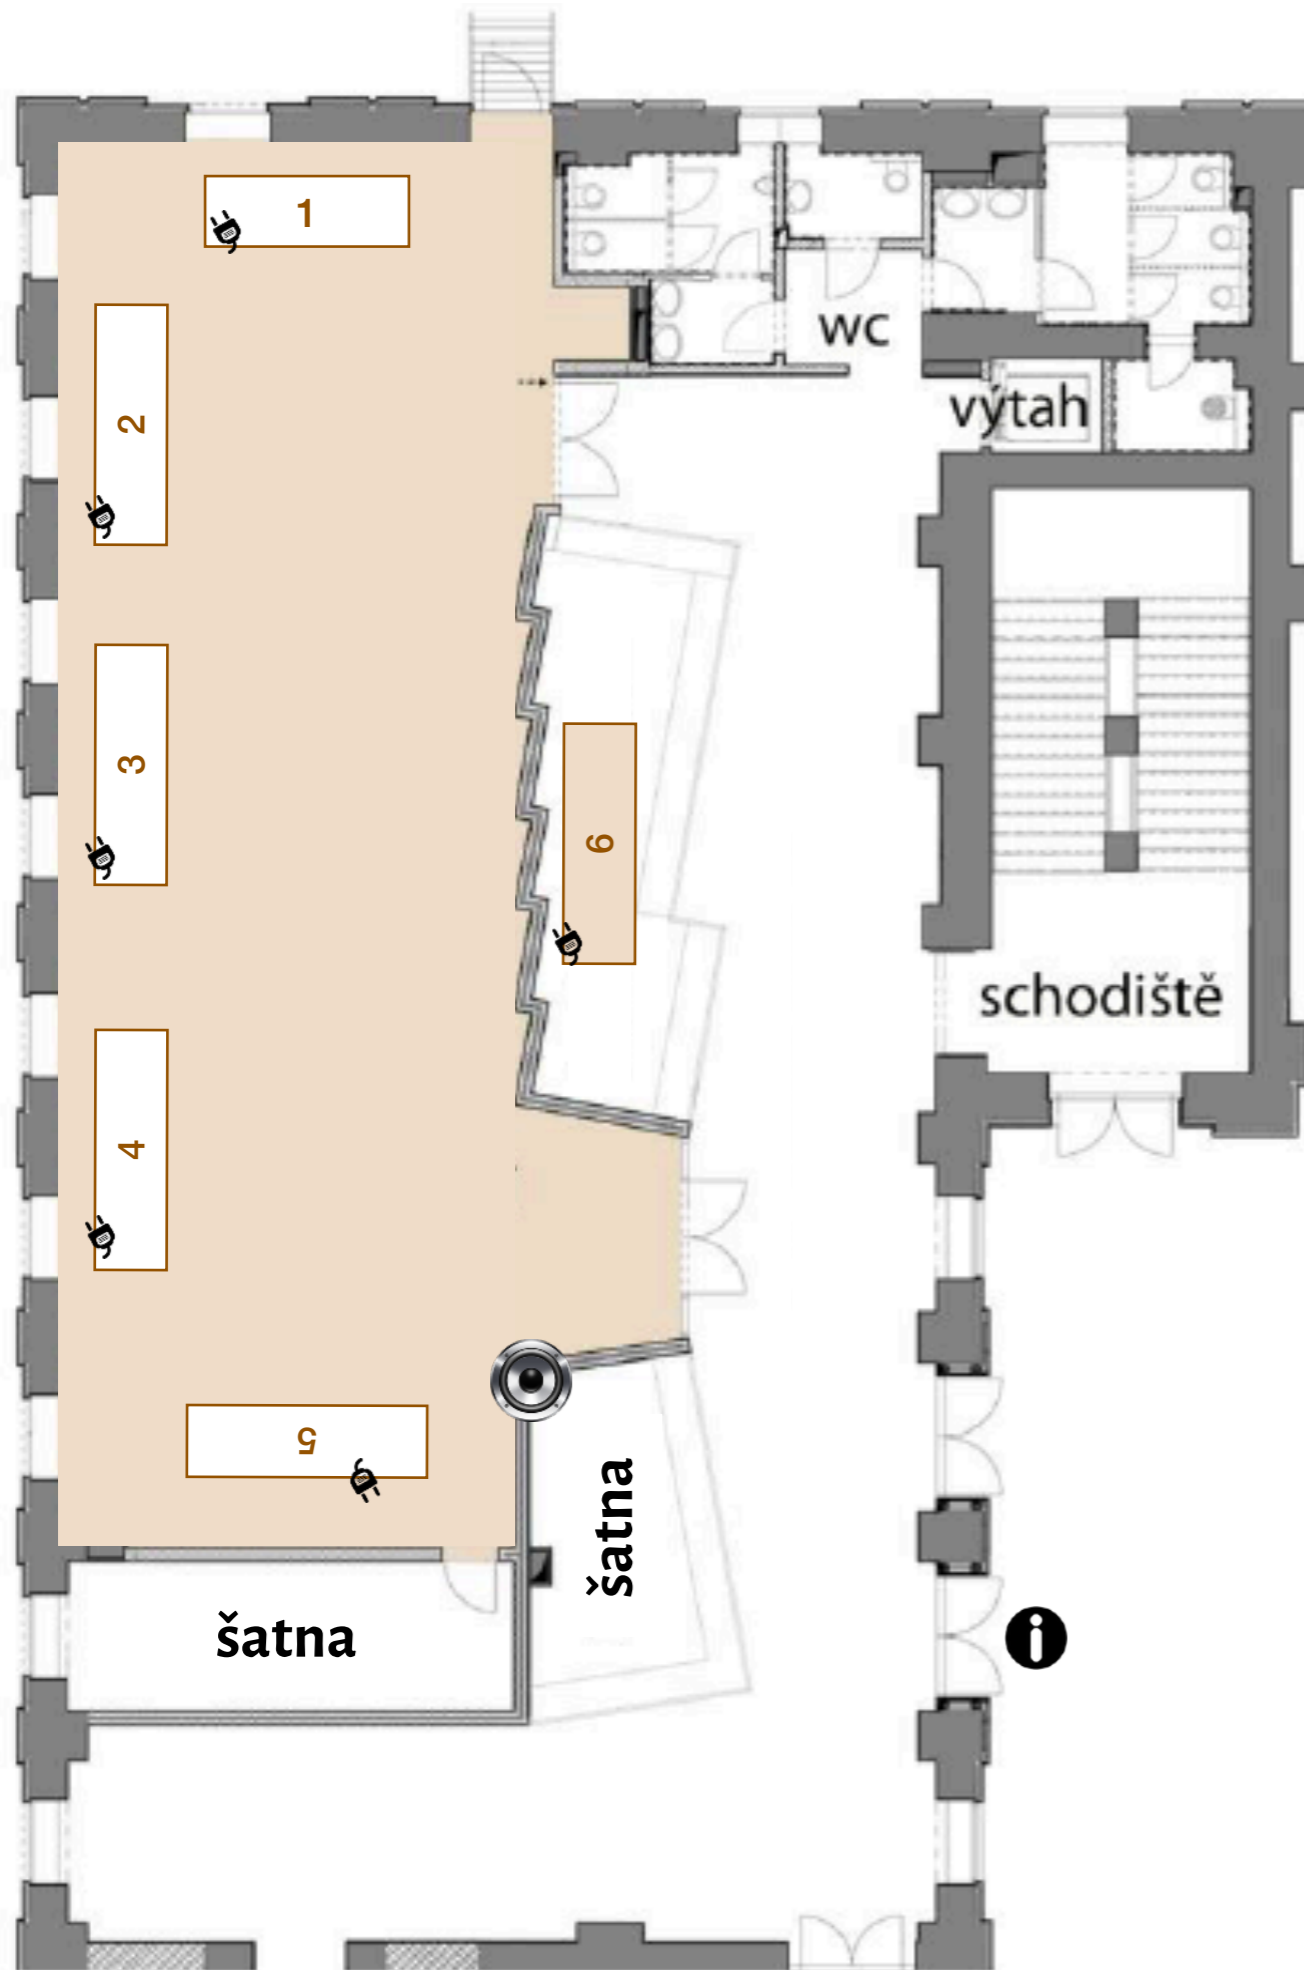

Hnědé patro přízemí

Stánky

- 1 POTRAVINA Šmakoun
- 2 PRAVÁ Česká SÍTOVKA
- 3 MAKRONKY Judyt sweet art
- 4 KÁVA Rituale Caffé
- 5 To nejlepší pití MOŠŤÁK
- 6 Ochutnávka HUBNUTÍ s It's my life

Příslušenství

- 1 Infomapy **i**
- 2 Šatna
- 3 WC

Vysvětlivky

- | | | |
|--|--|---|
|  ozvučení |  dobíjecí místo |  elektřina |
|  elektřina 230V |  informace |  posezení |

Modré patro 1. podlaží

Stánky

- 7 Organic SUSHI
- 8 HMYZ Bitls
- 9 FRANCOUZSKÁ KUCHYNĚ Tři čepice
- 10 Om INDICKO-nepálská KUCHYNĚ
- 11 SÝRY Moravia Lacto (i z grilu)
- 12 VEGAN Bistro na tři tečky
- 13 BYLINKY Herbiana
- 14 Bařkovy SIRUPY