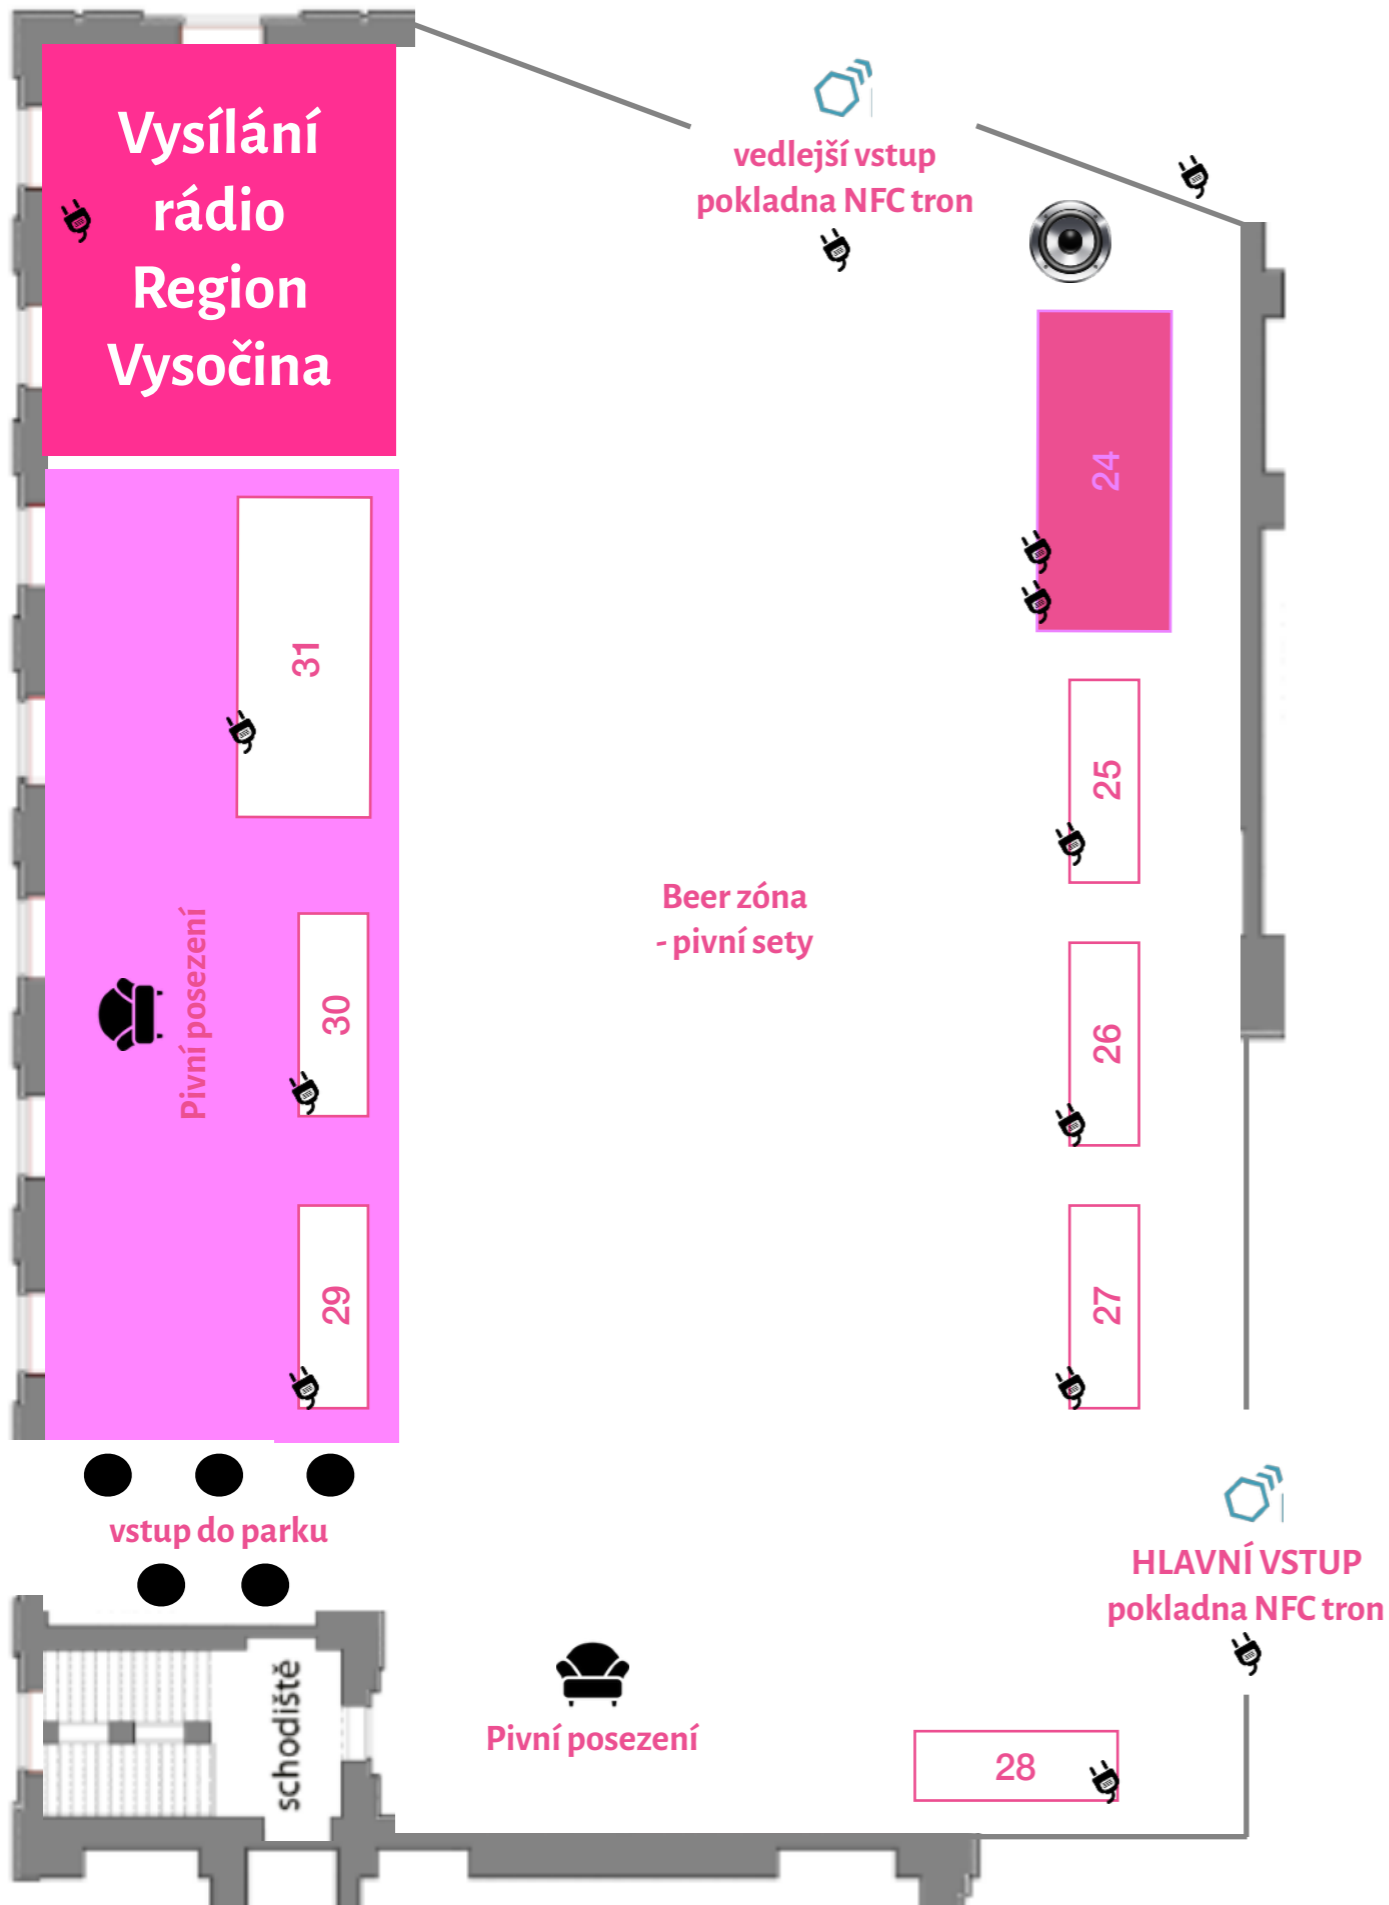

- 1 Infomapy **i**
- 2 Šatna
- 3 WC

Vysvětlivky

- | | | |
|--|--|---|
|  ozvučení |  dobíjecí místo |  elektřina |
|  elektřina 230V |  informace |  posezení |

Modré patro 1. podlaží

Stánky

- 7 Organic SUSHI
- 8 HMYZ Bitls
- 9 FRANCOUZSKÁ KUCHYNĚ Tři čepice
- 10 Om INDICKO-nepálská KUCHYNĚ
- 11 SÝRY Moravia Lacto (i z grilu)
- 12 VEGAN Bistro na tři tečky
- 13 BYLINKY Herbiana
- 14 Bařkovy SIRUPY

- 15 MARMELÁDY Eva Zikmundová
- 16 REGIONÁLNÍ PRODUKTY Luka, a.s.

Zóny

- Hobby chef
- Kronospan zóna

hlavní partner:

kronospan

Červené patro 2. podlaží

Stánky

- 17 OMÁČKY My - chilly
- 18 Campodský PEPŘ
- 19 JÍDLO V PRÁŠKU Fit-day
- 20 REGIONÁLNÍ PRODUKTY Nominal
- 21 INDONÉSKÁ KUCHYNĚ
- 22 KAVÁRNA Cacao Café (a brunch)
- 23 ZMRZLINA Let's roll

Zóny

- Workshopy pro veřejnost (20x židle, divadlo)
- Dětský koutek (volná plocha)

cacao  café

Růžové nádvoří parkoviště před hotelem

Stánky

- 24 MEXIKO Roburrito food truck
- 25 ŘECKÝ Ródeo steak house
- 26 Top BURGERY a HotDogs
- 27 Vína od krále
- 28 NANUKY A LIMO Juicee
- 29 Tropicco
- 30 KOKTEJLY Aperol
- 31 Belgické HRANOLKY

Zóny

- Toyota jizdy
- Hlavní vstup, vedlejší vstup

Zelený park park Stříbrných teras

Stánky

- 32 Nej SALÁTY Z kvalitních KLÍČKŮ
- 33 Soul Bowl
- 34 Bistro Zverimex
- 35 Jihlavský parlament
- 36 Pivovar Rebel