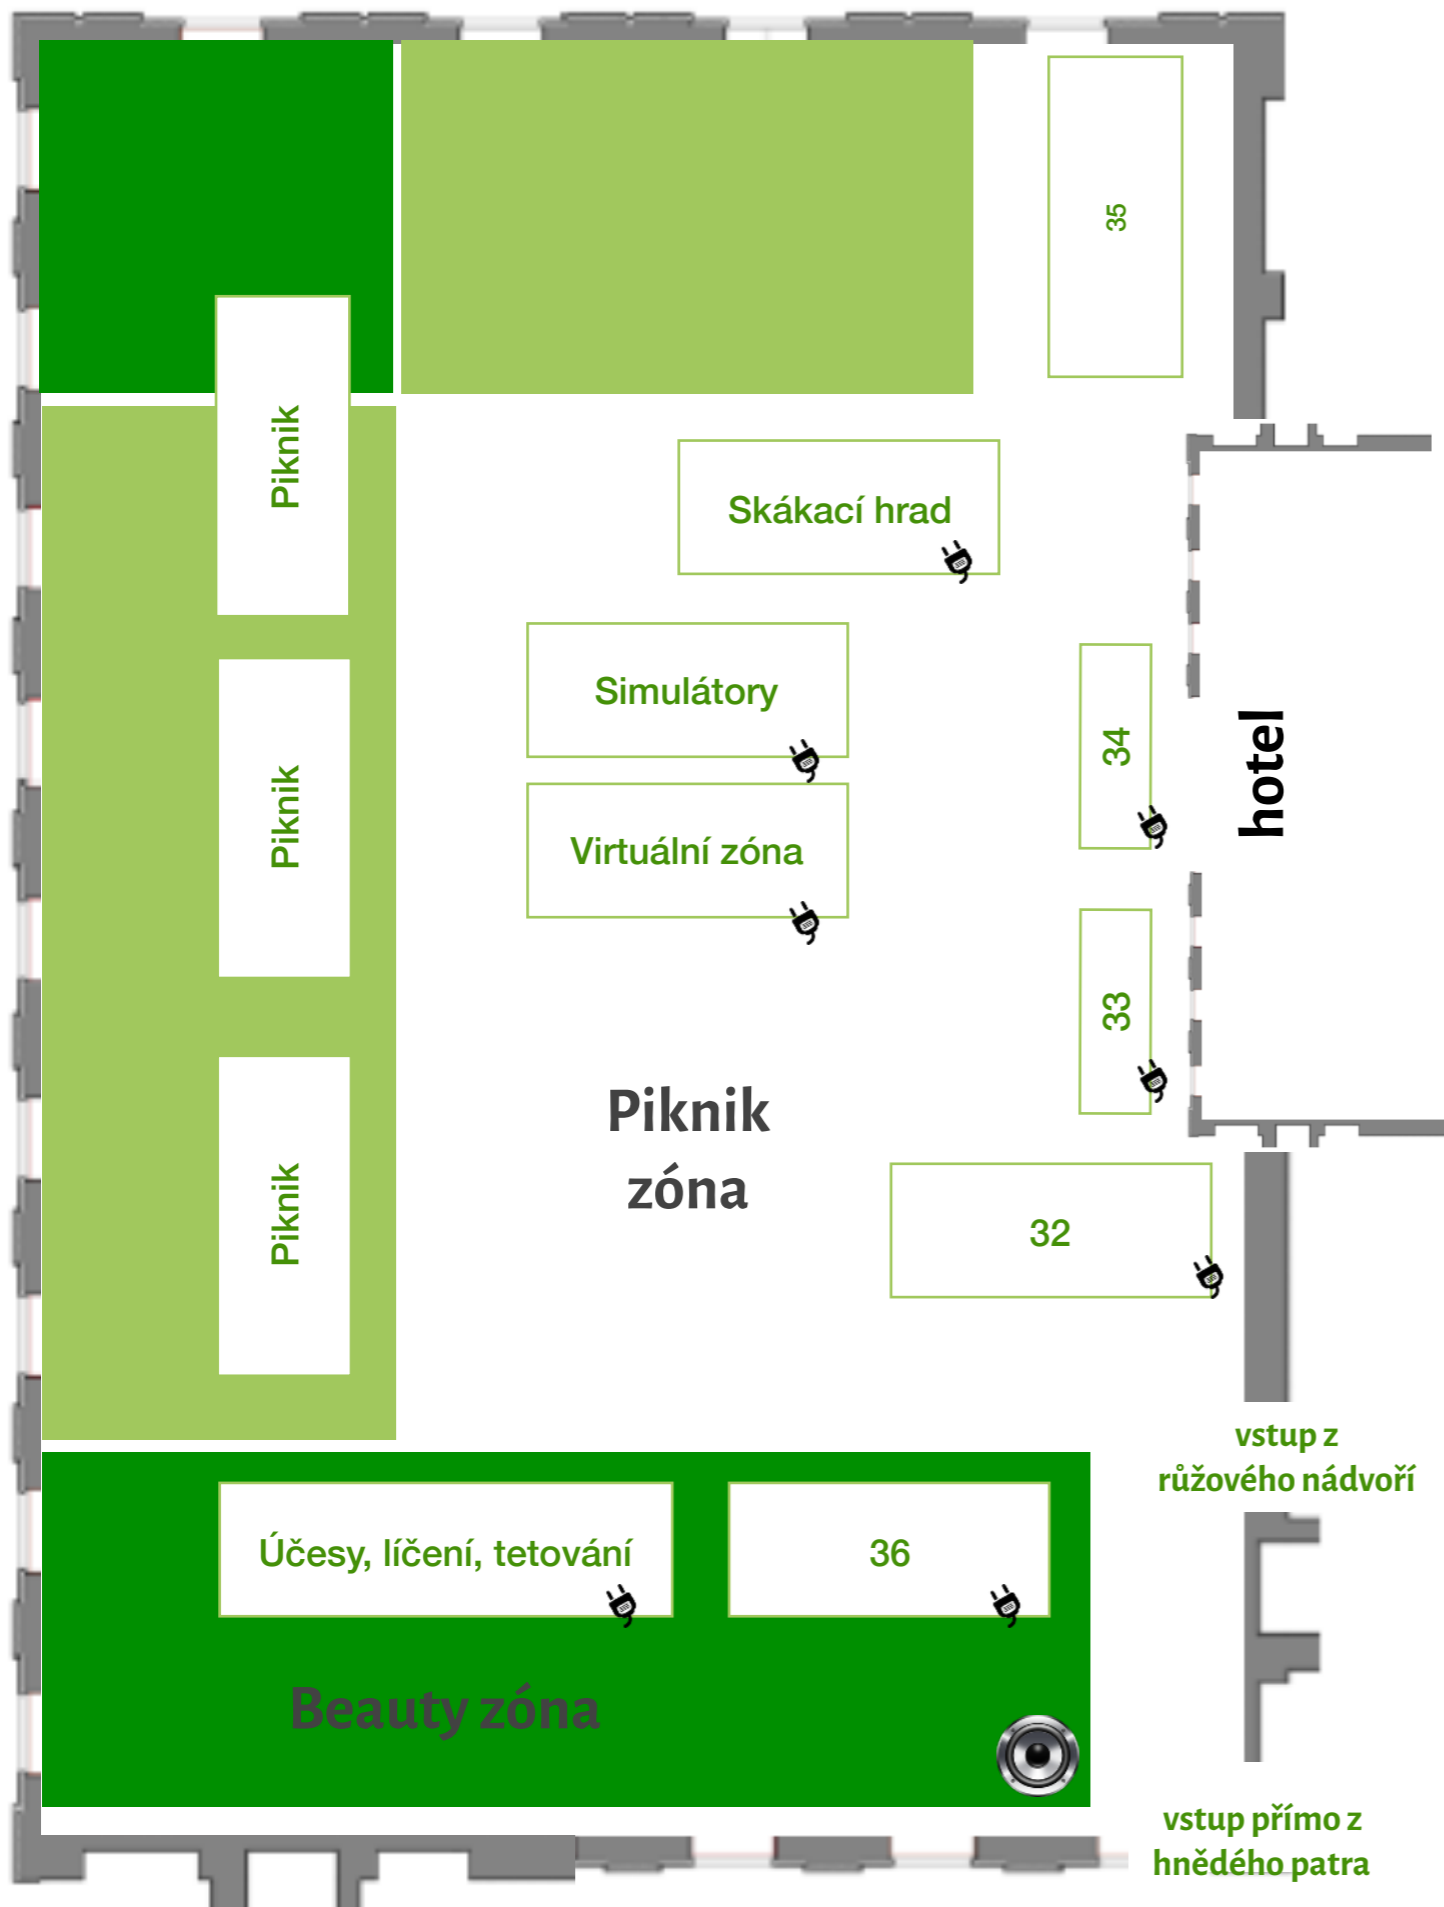

- 1 Infomapy **i**
- 2 Šatna
- 3 WC

Vysvětlivky

- | | | |
|--|--|---|
|  ozvučení |  dobíjecí místo |  elektřina |
|  elektřina 230V |  informace |  posezení |

Modré patro 1. podlaží

Stánky

- 7 Organic SUSHI
- 8 HMYZ Bitls
- 9 FRANCOUZSKÁ KUCHYNĚ Tři čepice
- 10 Om INDICKO-nepálská KUCHYNĚ
- 11 SÝRY Moravia Lacto (i z grilu)
- 12 VEGAN Bistro na tři tečky
- 13 BYLINKY Herbiana
- 14 Bařkovy SIRUPY

Zóny

- Workshopy pro veřejnost (20x židle, divadlo)
- Dětský koutek (volná plocha)

cacao  café

Růžové nádvoří parkoviště před hotelem

Stánky

- 24 MEXIKO Roburrito food truck
- 25 ŘECKÝ Ródeo steak house
- 26 Top BURGERY a HotDogs
- 27 Vína od krále
- 28 NANUKY A LIMO Juicee
- 29 Tropicco
- 30 KOKTEJLY Aperol
- 31 Belgické HRANOLKY

Zóny

- Toyota jizdy
- Hlavní vstup, vedlejší vstup

Zelený park park Stříbrných teras

Stánky

- 32 Nej SALÁTY Z kvalitních KLÍČKŮ
- 33 Soul Bowl
- 34 Bistro Zverimex
- 35 Jihlavský parlament
- 36 Pivovar Rebel