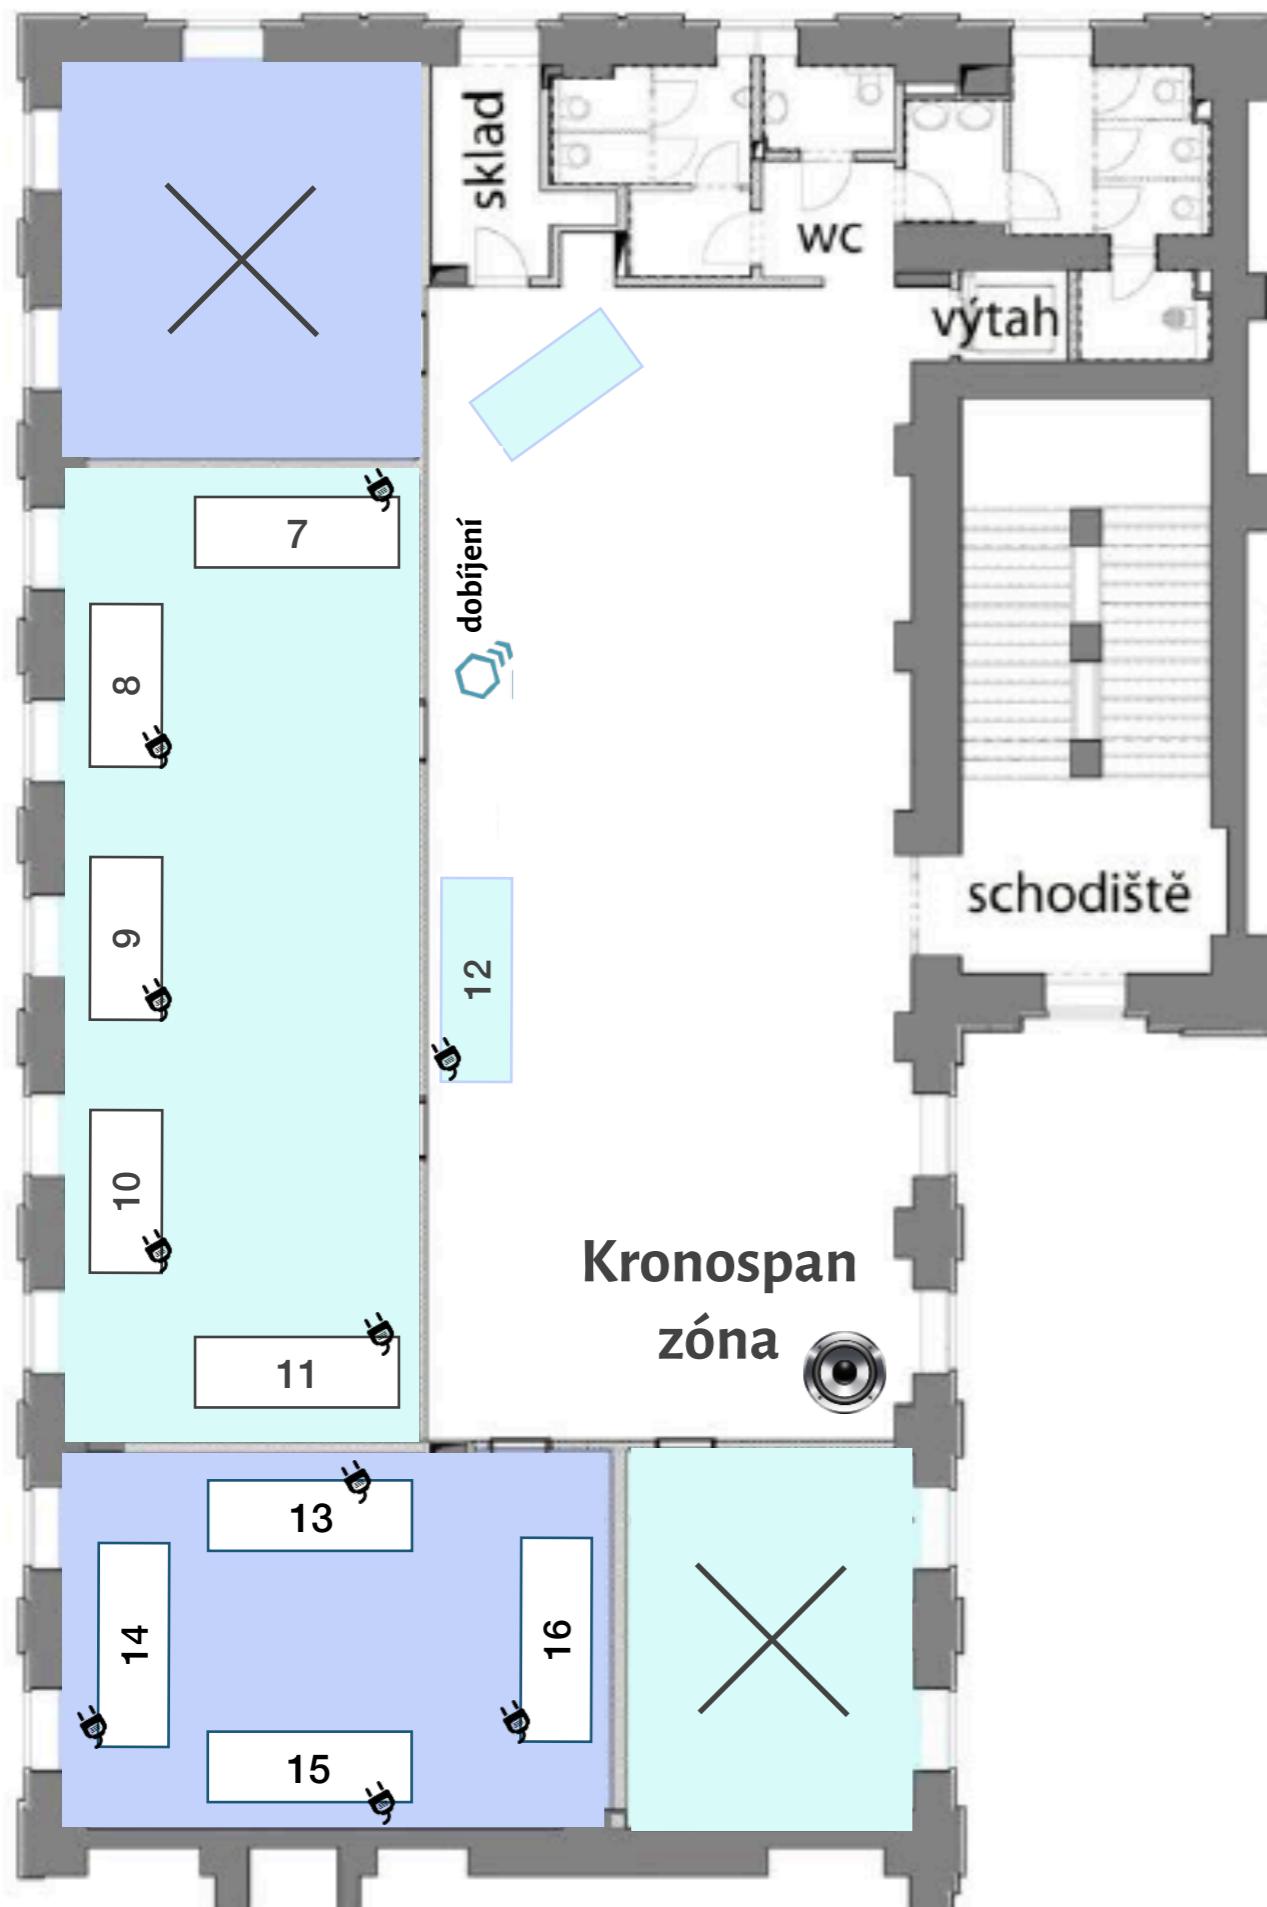

- 1 Infomapy **i**
- 2 Šatna
- 3 WC

Vysvětlivky

- | | | |
|--|--|---|
|  ozvučení |  dobíjecí místo |  elektřina |
|  elektřina 230V |  informace |  posezení |

Modré patro 1. podlaží

Stánky

- 7 Organic SUSHI
- 8 HMYZ Bitls
- 9 FRANCOUZSKÁ KUCHYNĚ Tři čepice
- 10 Om INDICKO-nepálská KUCHYNĚ
- 11 SÝRY Moravia Lacto (i z grilu)
- 12 VEGAN Bistro na tři tečky
- 13 BYLINKY Herbiana
- 14 Bařkovy SIRUPY